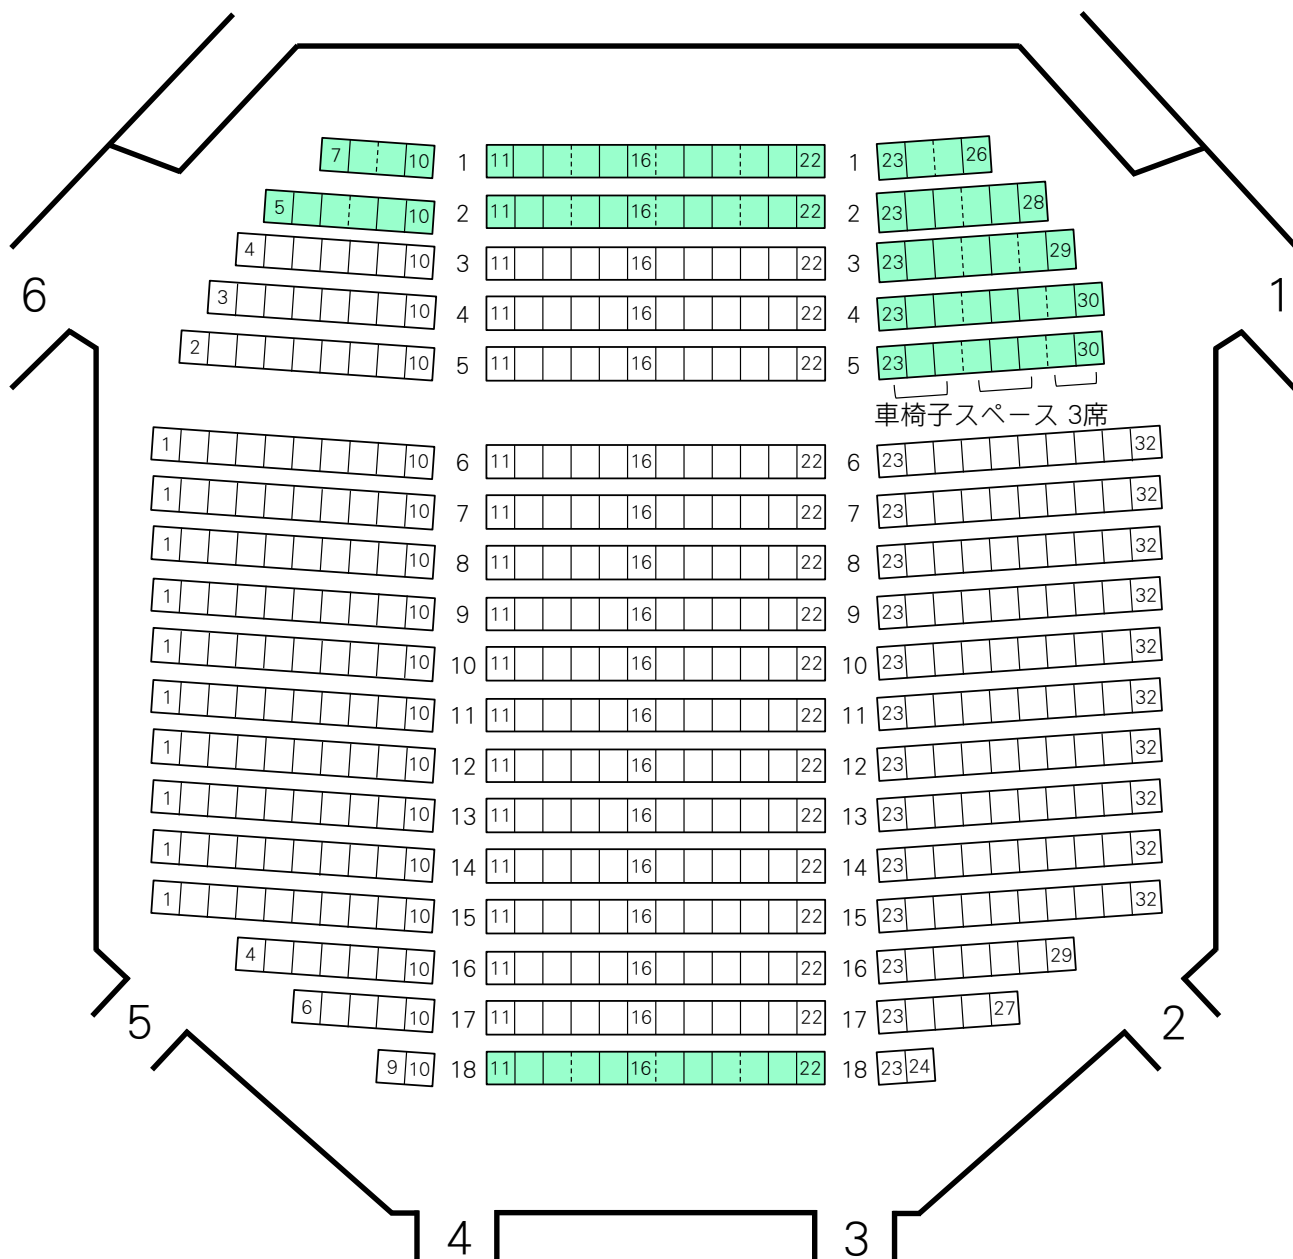

江東区文化センター ホール座席表

舞 台

5 1 1 席 (車椅子席 3 席を含む)

取り外すことのできる座席