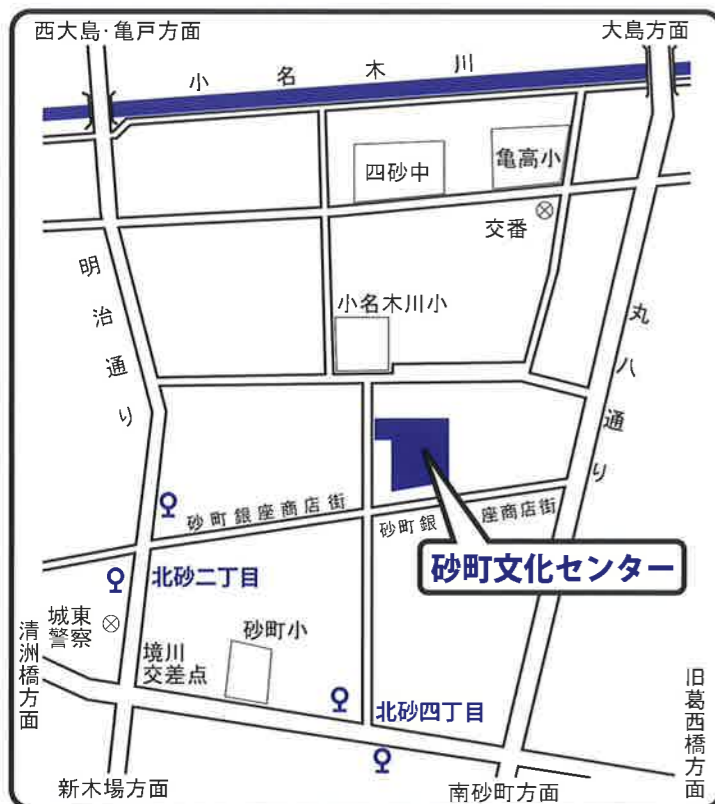

※この情報は2022年4月現在のものです。掲載内容は変更となる場合があります。

交通案内

都営バス

亀戸駅 (亀29)「なぎさニュータウン」行
錦糸町駅 (都07)「門前仲町」行
西大島駅 (亀29・都07)系統全て
東陽町駅 (都07)「錦糸町駅」行
上記いずれも「北砂2丁目」下車徒歩8分

江東区砂町文化センター

〒136-0073 江東区北砂5-1-7
TEL 03(3640)1751 FAX 03(5606)5930
<https://www.kcf.or.jp>
休館日 毎月第1・3月曜日
(ただし祝日の場合は開館)