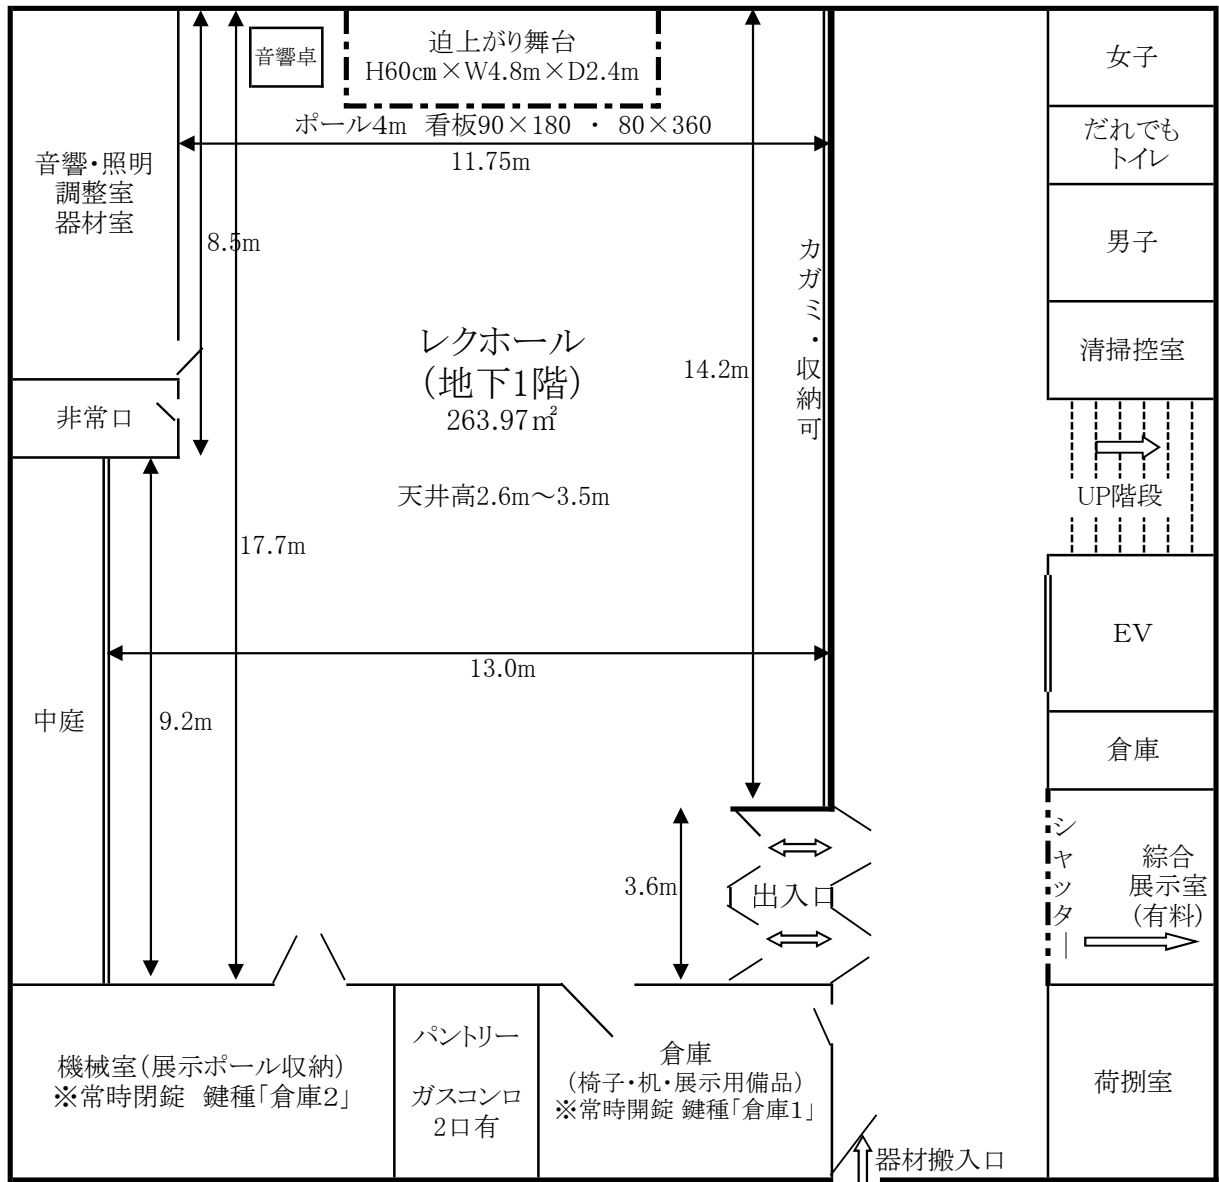

レクホール平面図

地下駐車場(6台可)

※うち一台障害者使用車用

《レクホール・263.97㎡》

- ・連続利用可能日数5日間
- ・入場料1,501円以上割増
- ・オーケストラ等音楽練習は原則不可(少人数要相談)
- ・定員 椅子のみ最大165名(机/椅子利用の場合は約80名)※小劇場後方定置椅子活用も含む
- ・ピアノ無し
- ・舞台上巻上げスクリーン有り(W2.4m×H1.8m)※無料
- ・飲食、飲酒可(火気使用不可)