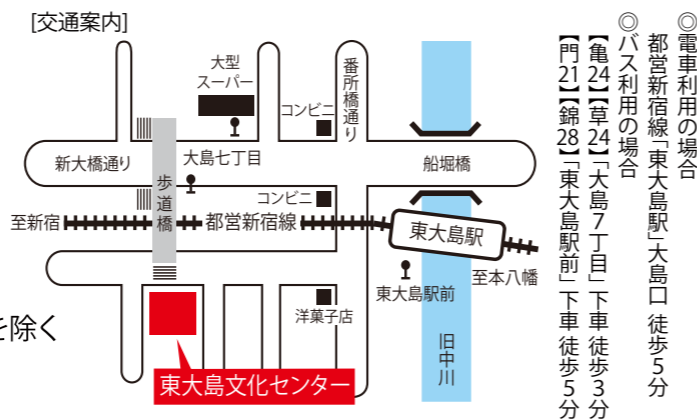

1F ロビー

とくべつはんばい

1F 駐車場

もぎ店

- ◆やきそば ◆カレー
- ◆やきとり ◆かき氷

大島東町会青少年部・
大島東町会女性部有志・
大島七丁目町会・大島新六ノ橋町会

公益財団法人
江東区文化コミュニティ財団
東大島文化センター

〒136-0072 江東区大島8-33-9

TEL.03-3681-6331 FAX.03-3636-5825

休館日:第1・3月曜日、ただし月曜日が国民の休日にあたる場合を除く

令和 初開催！
FUREAI MATSURI

ふれあい まつり 31回

東大島文化センター
2019.8.18 日
10:00 ~ 16:00

4F レクホール チケット 未

ザ☆忍者ショー

カッコいい「忍者」と「くノ一」がやってくる！
料金 / 大人 500円、こども 100円 (小・中学生)
未就学児入場可 (無料/要チケット)
各回 (60分) 150名 (先着順)

11:00, 14:00 開演

出演 :team LUNA with 魂刀流志伎会

4F AVホール 予約制 未

ミニプラネタリウム☆

～星空の宅配便～

大島の当夜の星空を再現します。
夏の星座を探してみよう。

①11:30 ~ ②12:30 ~ ③13:30 ~
各回 (30分) 30名 (先着順)

料金 / 100円 (小学生以上)

※未就学児入場可 (要保護者同伴)
※各回 15分前に集合してお支払ください。