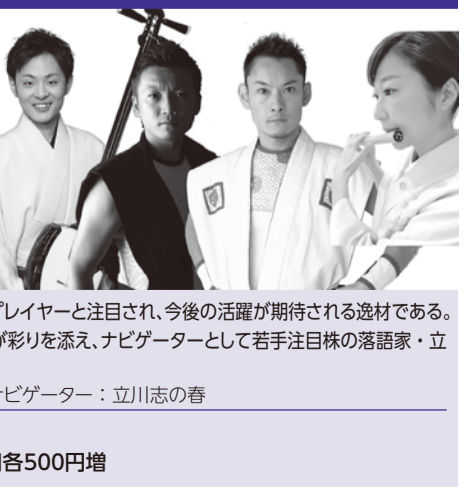

全席指定 友の会/4,320円 一般/4,800円

2/19 日

木村大 ギター・コンサート “ECHO” ~美しく情熱的なピアニスト神原大を迎えて~

鮮烈なデビューを飾ったギタリスト木村大が、ティアラこうとうに16年ぶりに登場。自らの音楽的ルーツをたどり、今あの名曲群と対峙します。美しく情熱的なピアニスト神原大を迎えて贈る「ECHO」リリースツアー。

曲目(予定)：ヴィヴァルディ/四季「夏」より第3楽章、ホアキン・ロドリーゴ/アランフェス協奏曲、チック・コリア/スペイン、レッド・ツェッペリン/天国への階段、アンドリュース・ヨーク/サンバースト、さくらさくら ほか

先行 10/9日 6歳以上対象

14:30開演 ティアラこうとう 小ホール

全席自由 友の会/4,050円(当日4,500円) 一般/4,500円(当日5,000円)

1/7 土

新春邦楽 「和っしょい」 Vol.6 和太鼓対結

若き実力派太鼓奏者の二人による新年の幕開け公演。上田秀一郎は「英哲風雲の会」のメンバーとして林英哲氏と日本のみならず世界を飛び回る注目の奏者、一方山部泰嗣は倉敷を基盤に展開する「天領太鼓」のスタープレイヤー。いずれも若き天才プレイヤーと注目され、今後の活躍が期待される逸材である。今回はサポートに津軽三味線浅野祥、笛の鳳聲晴桜が彩りを添え、ナビゲーターとして若手注目株の落語家・立川志の春が皆様を和の世界にご案内いたします。

出演：上田秀一郎、山部泰嗣、浅野祥、鳳聲晴桜 ナビゲーター：立川志の春

先行 10/9日 6歳以上対象

15:00開演 亀戸文化センター カメラホール

全席指定 友の会/3,150円 一般/3,500円 ※当日各500円増

1/18
水

新発売
10/10(既刊)

4
歳以上対象

ティアラワンコイン・コンサート2017
藤崎美乃 ヴァイオリン・コンサート