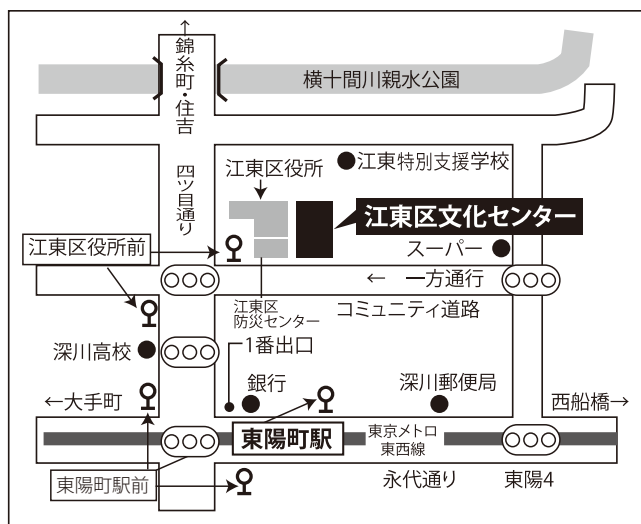

♪ていあらアンサンブル江東♪

ていあらアンサンブル江東は、江東区内の特別養護老人ホームで行う年2回の演奏のほか、区民まつりのような江東区のイベント行事での演奏活動を中心に活動しています。

聴いてくださる皆さんの気持ちを音楽で豊かに、をモットーに練習を重ねています。

KOTO 街かどアーティストにも登録していますので、ぜひお声かけください。

今回は、クラシック曲を演奏いたします。

お昼休みのひと時、どうぞゆったりと音楽でお楽しみください。

江東区文化センター交通案内

KOTO City in TOKYO
スポーツと人情が熱いまち 江東区

江東区文化センター

(第2・4月曜休館日ただし、祝日の場合は開館)

〒135-0016 江東区東陽4-11-3

☎ 03-3644-8111 FAX 03-3646-8369

電車

東京メトロ東西線「東陽町」駅1番出口より徒歩5分

都バス

東22 錦糸町駅⇨東京駅丸の内北口「江東区役所前」下車徒歩2分

門21 東大島駅⇨門前仲町「江東区役所前」下車徒歩2分

都07 錦糸町駅⇨門前仲町「東陽町駅」下車徒歩5分

亀21 東陽町駅⇨亀戸駅「東陽町駅」下車徒歩5分