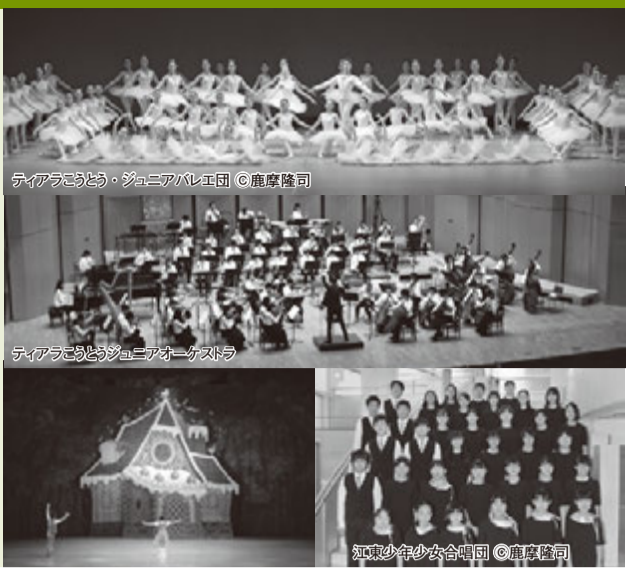

NEW 今月の先行予約公演

▼2/8日 先行

4/19 日	松田昌 コンサート2020 一音・楽40年の軌跡ー
4/25 土・26 日	第42回 江東オペラ 歌劇「トゥーランドット」
5/ 5 火・6 水	KOTOのこどもたちによる ヘンゼルとグレーテル
5/16 土	林家正蔵・たけ平 親子会 其の四
5/24 日	柳家花緑の落語バレー「鶴の池」ーバレー「白鳥の湖」
5/30 土	東京シティ・フィルハーモニック管弦楽団 第61回ティアラこうとう定期演奏会
5/31 日	森山良子コンサートツアー 2020～2021
6/13 土	稲垣潤一コンサート2020
6/14 日	柳家さん喬一門会
6/21 日	渡辺美里 35th Anniversary

●先行予約日は以下の4館で受付いたします。

ティアラこうとうチケットサービス 江東区文化センター
☎03-5624-3333 ☎03-3644-8111

亀戸文化センター 豊洲文化センター
☎03-5626-2121 ☎03-3536-5061

先行 友の会先行予約 2/8日 10:00～ 電話予約開始
●友の会先行予約日と新発売日は13:00まで電話予約のみとなります。
●先行予約の予定枚数が終了となる場合があります。
●ティアラ友の会会員割引とその他の割引の併用はできません。

新発売 新発売公演 2/9日 10:00～ 電話予約開始

5/5 火祝 6/6 水祝 先行 2/8日

KOTOのこどもたちによるヘンゼルとグレーテル

仲の良い兄妹が迷い込んだ森の中、お菓子の家には魔女がひそんでいて…森の精霊や動物たちも登場する冒険の物語。グリム童話「ヘンゼルとグレーテル」が、大人もこどもも楽しめる江東区オリジナルの舞台となりました。東京2020大会の年、江東区の3つのジュニア団体による夢の共演が実現します。

出演：ティアラこうとう・ジュニアバレエ団
ティアラこうとうジュニアオーケストラ、江東少年少女合唱団
指揮：井田勝大 振付：石井清子
監修：福田一雄 音楽：フンパーディング

5日17:00、6日15:00 ティアラこうとう 大ホール
全席指定 友の会/S席2,250円 A席1,800円 B席900円
一般/S席2,500円 A席2,000円 B席1,000円
※オーケストラが客席面で演奏するため一階席前方は舞台が見えづらくております。座席表はティアラこうとうホームページでご確認ください。