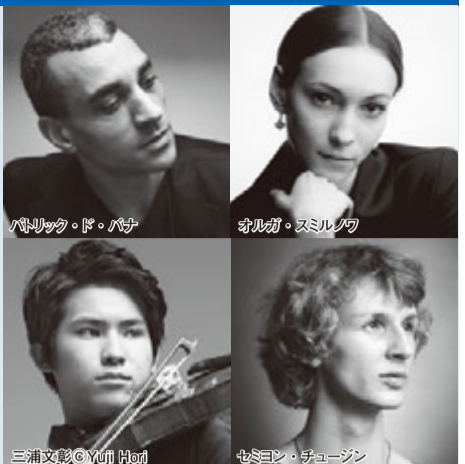

新型コロナウイルス感染症の動向により、事業を中止または延期する場合があります。ホームページにて周知しますのでご了承ください。各種事業にご参加の際は、マスクの着用等のご配慮をお願いするとともに、咳エチケット、手や指を洗うなどの感染予防にご協力をお願いします。また風邪のような症状がある方は、ご参加を控えていただくようお願いします。

7/11 土 12 日 東京シティ・バレエ団 トリプル・ビル2020

先行 4/9 先行
5 歳以上対象

チャイコフスキーのヴァイオリン協奏曲に、パトリック・ド・バナが振り付けした「WIND GAMES」を上演! 終楽章である第3楽章は東京シティ・バレエ団のために振付され、さらに、第1・第2楽章もブラッシュアップされた本ヴァージョンは世界初演となります。そのほか、石井清子指導「レ・シルフィード」、東京シティ・バレエ団ファースト・アーティストによる「バレエ・コンサート」も上演。ご期待ください!

出演: オルガ・スミルノワ、セミヨン・チュージン(ポリショイ・バレエ団プリンシパル) 志賀育恵、中森理恵、黄凱、キム・セジョン ほか東京シティ・バレエ団
指揮: 井田勝大 演奏: 東京シティ・フィルハーモニック管弦楽団

11日17:00、12日14:00開演 ティアラこうとう 大ホール
全席指定 友の会/SS席6,300円 S席5,400円 A席4,500円 B席2,700円
一般/SS席7,000円 S席6,000円 A席5,000円 B席3,000円 江東区民各200円引