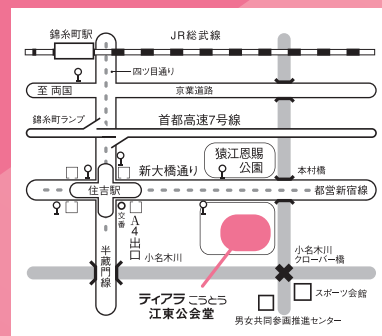

### ティアラ友の会先行販売

10月9日(金)10:00～受付開始  
【10月9日10:00～13:00は電話予約のみ】

先行予約はティアラこうとうほか、  
江東区文化センター(03-3644-8111)、  
亀戸文化センター【カメラホール】(03-5626-2121)、  
豊洲文化センター(03-3536-5061)でも取扱います。

### 一般発売

10月10日(土)10:00～  
受付開始

江東区施設では10月10日は電話予約のみ、  
チケットの予約・お引き取りは、  
江東区内各文化センター、総合区民センター、  
深川江戸資料館でも取扱います。

〒135-0002 東京都江東区住吉2-28-36  
TEL 03-3635-5500 FAX 03-3635-5547

- 東京メトロ半蔵門線・都営地下鉄新宿線  
「住吉」駅 A4 出口右へ徒歩4分
- 都バス (東22) 錦糸町～東陽町(東京駅丸の内北口)  
「住吉駅前」下車徒歩5分
- (錦11) 錦糸町～築地駅  
「住吉駅前」下車徒歩5分
- (錦28) 錦糸町～東大島駅  
「江東公会堂前」下車徒歩1分