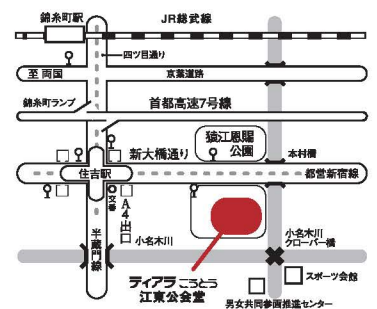

『落語とピアノ/バラエティ』

※本公演は政府により策定された新型コロナウイルス感染症対策ガイドラインにもとづき、感染防止拡大防止対策を講じて開催いたします。
マスク着用、咳エチケット、手洗い・手指の消毒にご協力ください。

ティアラこうとう友の会先行販売

4月9日(金) 10:00~受付開始
[4月9日 10:00~13:00は電話予約のみ]

先行予約はティアラこうとう 他、
江東区文化センター(03-3644-8111)、
亀戸文化センター【カメラアホール】(03-5626-2121)、
豊洲文化センター(03-3536-5061)でも取扱います。

一般発売

4月10日(土) 10:00~受付開始

江東区施設では4月10日 10:00~13:00は
電話予約のみ、
チケットの予約・お引き取りは、
江東区内各文化センター、総合区民センター、
深川江戸資料館でも取扱います。

〒135-0002 東京都江東区住吉2-28-36
TEL 03-3635-5500 FAX 03-3635-5547

- 東京メトロ半蔵門線・都営地下鉄新宿線
「住吉」駅 A4 出口右へ徒歩4分
- 都バス (東22) 錦糸町~東陽町(東京駅丸の内北口)
「住吉駅前」下車徒歩5分
(錦11) 錦糸町~築地駅
「住吉駅前」下車徒歩5分
(錦28) 錦糸町~東大島駅
「江東公会堂前」下車徒歩1分