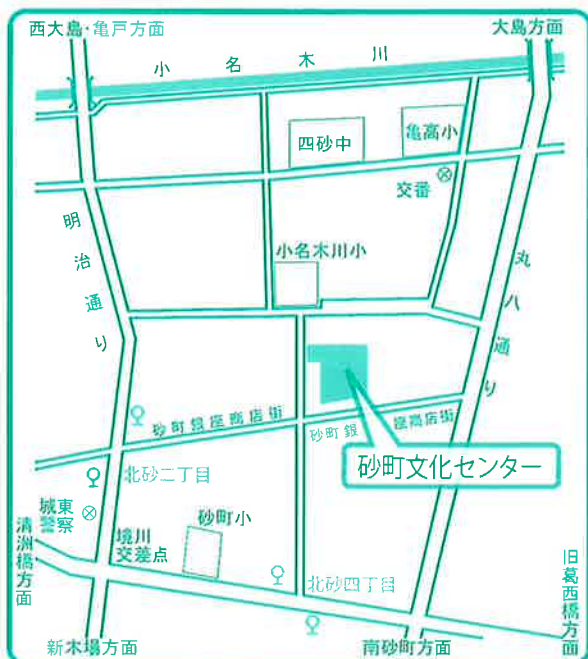

公益財団法人
江東区文化コミュニティ財団
江東区砂町文化センター

〒136-0073 江東区北砂5-1-7
TEL 03(3640)1751 FAX 03(5606)5930
<https://www.kcf.or.jp>
休館日 毎月第1・3月曜日
(ただし祝日の場合は開館)

交通案内 都営バス

亀戸駅 (亀29)「なぎさニュータウン」行
錦糸町駅 (都07)「門前仲町」行
西大島駅 (亀29・都07)系統全て
東陽町駅 (都07)「錦糸町駅」行
上記いずれも「北砂2丁目」下車徒歩8分