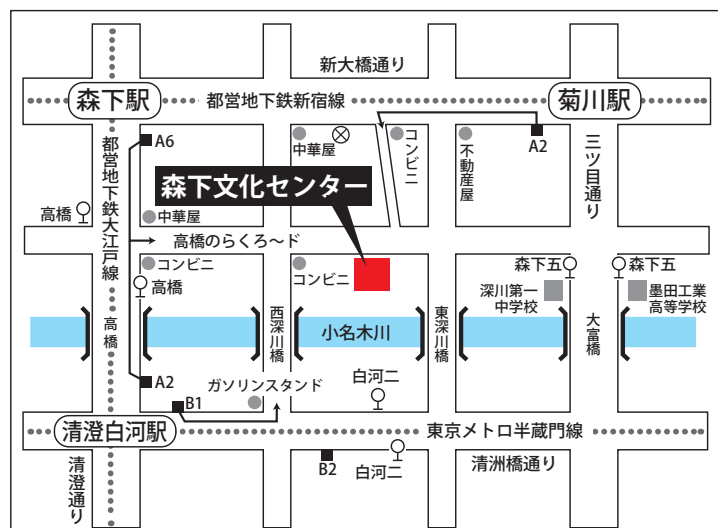

お申し込み・お問い合わせ

江東区森下文化センター

〒135-0004 東京都江東区森下3-12-17

電話 03-5600-8666 FAX.03-5600-8677

休館日 第1・3月曜日(祝日の場合は開館)

ホームページアドレス <https://www.kcf.or.jp/>

■交通案内

都営地下鉄新宿線・大江戸線「森下」駅 A6出口より徒歩8分

都営地下鉄新宿線「菊川」駅 A2出口より徒歩8分

都営地下鉄大江戸線・東京メトロ半蔵門線「清澄白河」駅 A2出口より徒歩8分

都バス門33系統「亀戸駅」⇄「豊海水産埠頭」「高橋」下車徒歩3分

都バス業10系統「とうきょうスカイツリー駅」⇄「新橋駅」

東20系統「錦糸町駅前」⇄「東京駅北口」

「森下五丁目」下車徒歩3分