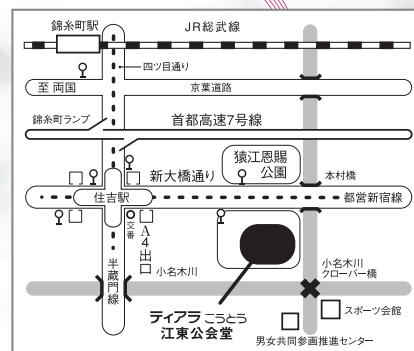

[交通ご案内]

東京メトロ半蔵門線、都営新宿線「住吉」駅A4出口から徒歩4分
〒135-0002 東京都江東区住吉2-28-36
TEL 03-3635-5500 FAX 03-3635-5547

※駐車場は収容台数に限りがありますので、他の交通機関をご利用いた
だきをお願いいたします。