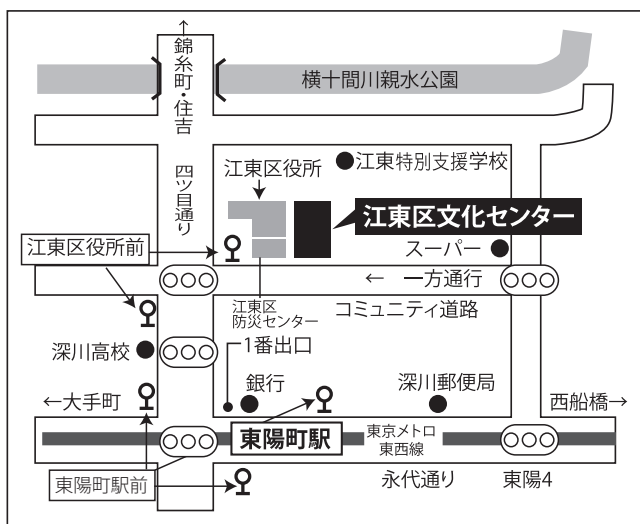

# マイ・ステージ KOTO café de PLAYGROUND

カフェ・ド・プレイグラウンド

入場無料

2021年10月10日(日)

時間：12時より約40分

会場：江東区文化センター2階談話ロビー

出演：アマチュアピアニストサロン Playground

曲目(予定)：	カプスチン	24のプレリュード 第9番
	ベートーヴェン	ソナタ 第17番「テンペスト」 第3楽章
	ラヴェル	ハイドンの名によるメヌエット
	ショパン	マズルカ 第17番
	プーランク	即興曲 第13番
	シューマン	幻想小曲集「飛翔」
	ドビュッシー	ベルガマスク組曲 プレリュード

### 江東区文化センター交通案内