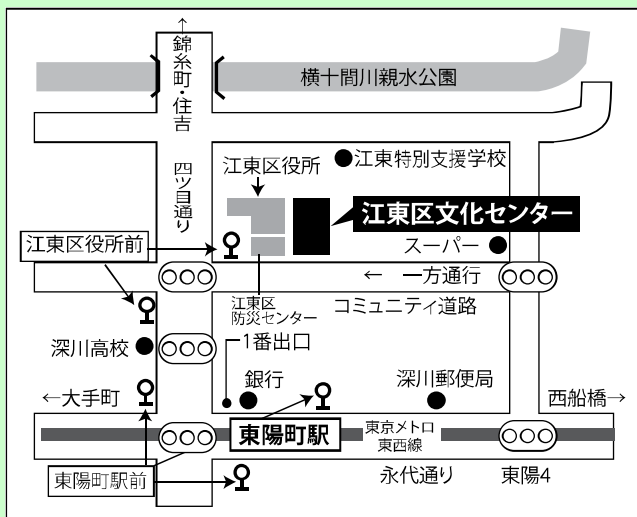

♪なごり雪

♪津軽海峡冬景色

♪雪の華 他

入場無料

【主催】 公益財団法人 江東区文化コミュニティ財団 江東区文化センター
江東区東陽 4-11-3 TEL: 03-3644-8111

【YOSHIE】

世代をこえて親しまれる名曲や昭和の歌謡曲のカバーと、メッセージ性の強い歌詞が特徴のオリジナル曲を中心に、関東圏にてピアノ弾き語りで精力的にコンサートを行っております。

オリジナルアルバム『君とずっと…』を iTunes、レコチョク、LINE MUSIC、Spotify にて全国配信中！

心の中で一緒に口ずさんで楽しんでいただけるような、耳なじみのある曲を中心にお届けいたします！

※新型コロナウイルス感染対策として、会場前での検温、消毒およびご入場者全員分の氏名・連絡先ご記入のご協力をお願いしております。
文化センター内では必ずマスクをご着用ください。
また、感染状況により、急遽コンサートが中止・延期となる場合がございます。
あらかじめご了承ください。

江東区文化センター交通案内

江東区文化センター