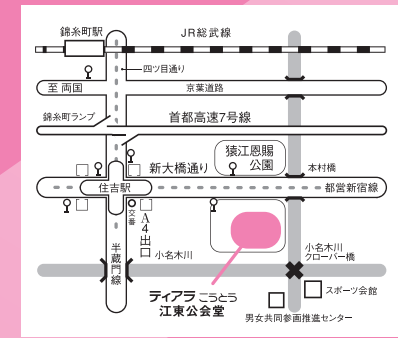

新春寄席

ティアラこうとう
大ホール

2023年1月7日(土)
開演 15:00(開場 14:30)

全席指定(税込)一般4,000円/友の会3,600円/江東区民3,800円*

※取り扱いのある江東区内施設にてお求めください。

未就学のお子様のご入場はご遠慮下さい。

ティアラ友の会先行販売

10月9日(日) 10:00 ~ 受付開始
【10月9日10:00~13:00は電話予約のみ】

先行予約はティアラこうとうほか、
江東区文化センター(03-3644-8111)、
亀戸文化センター【カメラホール】(03-5626-2121)、
豊洲文化センター(03-3536-5061)でも取扱います。

一般発売

10月10日(月・祝) 10:00 ~
受付開始

江東区施設では
10月10日10:00~13:00は電話予約のみ、
チケットの予約・お引き取りは、
江東区内各文化センター、総合区民センター、
深川江戸資料館でも取扱います。