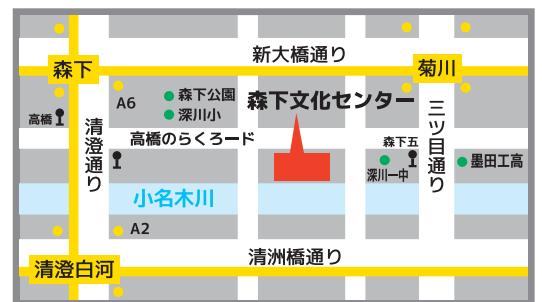

どうぶつしょうぎで
ちからだめし!

10:00~16:00
毎年恒例夏まつり!
『深川体験わーど』
同時開催

のらくろ
© 田河水泡 / 講談社

第5回

深川どうぶつしょうぎ大会

2017年

7月23日(日) 森下文化センター

4F レクホール 〒135-0004 江東区森下 3-12-17

当日受付
無料

体験コーナー
10:00~12:00

どうぶつしょうぎ・本将棋の
入門体験ができます。ルール
を知りたい方、練習したい方、
誰でも参加できます。

要申込

ちからだめし大会
13:30~16:00

名人戦クラス・交流戦クラスあり。
参加費 300円(お土産つき)
定員 未就学児 & 小学生合わせて 200名
大会ルールやスケジュールなど
詳細は裏面にあります。

地下鉄
都営新宿線・大江戸線「森下」A6 出口徒歩 8分
都営大江戸線・東京メトロ半蔵門線「清澄白河」
A2 出口徒歩 8分
都営新宿線「菊川」A2 出口徒歩 8分

都営バス
門 33 亀戸駅～豊海水産埠頭「高橋」下車徒歩 3分
業 10 とうきょうスカイツリー駅～新橋駅
「森下五丁目」下車徒歩 3分

大会申込みは 6/10 午前 9 時より、森下文化センターにて受付

☎03-5600-8666 (第1/第3月曜休館、但し祝日の場合は開館)

主催・いっば どうぶつしょうぎを育てる会 共催・公益財団法人 江東区文化コミュニティ財団
協力・深川こども将棋教室・深川棋遊会・八名川小ウィークエンドスクールほか