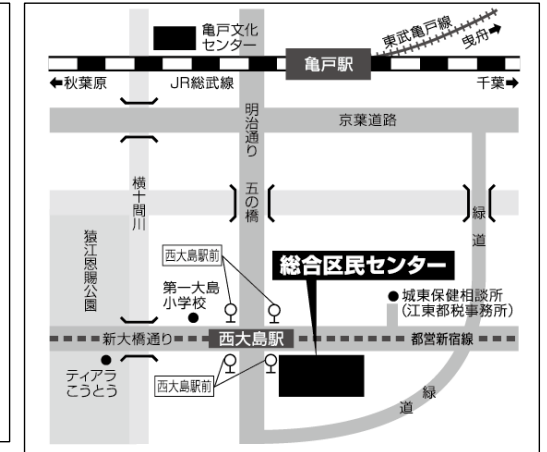

⑧総合区民センター

〒136-0072 江東区大島4-5-1
TEL03-3637-2261 FAX03-3683-0507
第2・4月曜日休館
都営新宿線「西大島」駅下車 A4出口より徒歩1分