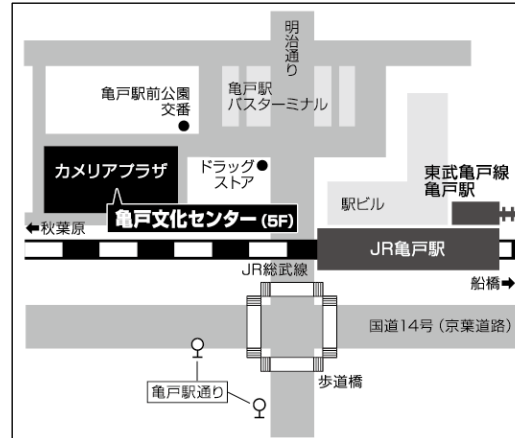

⑦亀戸文化センター

〒136-0071 江東区亀戸2-19-1
カメラプラザ5階
TEL03-5626-2121 FAX03-5626-2120
第2・4月曜日休館
JR総武線・東武亀戸線「亀戸駅」下車
北口より徒歩2分