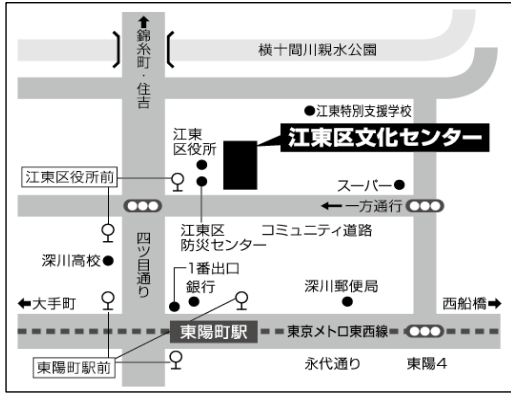

①江東区文化センター

〒135-0016 江東区東陽4-11-3  
 TEL03-3644-8111 FAX03-3646-8369  
 第2・4月曜日休館  
 東京メトロ東西線「東陽町」駅下車  
 1番出口より徒歩5分

②豊洲文化センター

〒135-0061 江東区豊洲2-2-18  
 豊洲シビックセンター8階  
 TEL03-3536-5061 FAX03-5560-0505  
 第2・4月曜日休館  
 東京メトロ有楽町線「豊洲」駅下車 7番出口より徒歩1分  
 新交通ゆりかもめ「豊洲」駅下車 改札フロア直結