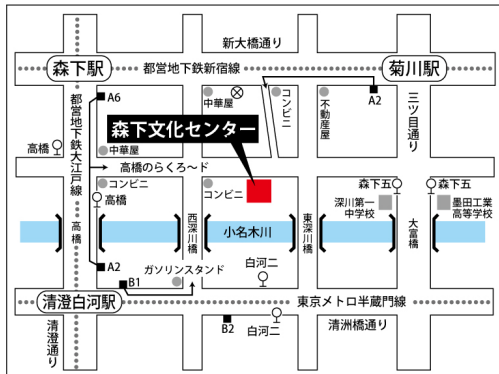

⑤森下文化センター

〒135-0004 江東区森下3-12-17  
 TEL03-5600-8666 FAX03-5600-8677  
 第1・3月曜日休館  
 都営新宿線・大江戸線「森下」駅下車  
 A6出口より徒歩8分  
 半蔵門線・都営大江戸線「清澄白河」駅下車  
 A2出口より徒歩8分

⑥古石場文化センター

〒135-0045 江東区古石場2-13-2  
 TEL03-5620-0224 FAX03-5620-0258  
 第1・3月曜日休館  
 JR京葉線「越中島」駅下車 3番出口より徒歩10分  
 東京メトロ東西線「門前仲町」駅2番出口より徒歩10分  
 都営大江戸線「門前仲町」駅4番出口より徒歩15分