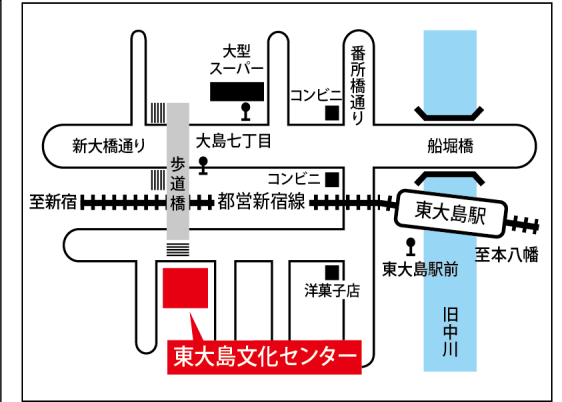

④東大島文化センター

〒136-0072 江東区大島8-33-9
TEL 03-3681-6331 FAX 03-3636-5825
第1・3月曜日休館
都営新宿線「東大島」駅下車 大島口より徒歩5分