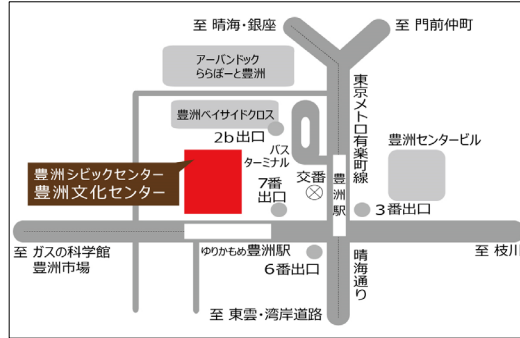

①江東区文化センター

〒135-0016 江東区東陽4-11-3  
 TEL03-3644-8111 FAX03-3646-8369  
 第2・4月曜日休館  
 東京メトロ東西線「東陽町」駅下車  
 1番出口より徒歩5分

②豊洲文化センター

〒135-0061 江東区豊洲2-2-18  
 豊洲シビックセンター8階  
 TEL03-3536-5061 FAX03-5560-0505  
 第2・4月曜日休館  
 東京メトロ有楽町線「豊洲」駅下車 7番出口より徒歩1分  
 新交通ゆりかもめ「豊洲」駅下車 改札フロア直結