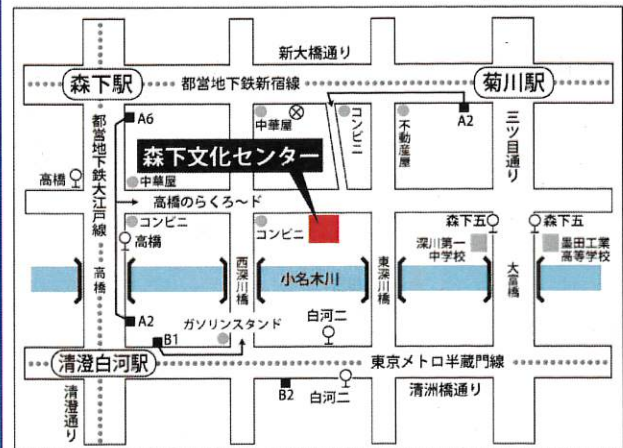

〒135-0004 東京都江東区森下3-12-17
電話 03-5600-8666
FAX 03-5600-8677
HP <https://www.kcf.or.jp/morishita>
【開館時間】午前9時~午後10時
【休館日】第1・3月曜日 (祝日の場合は開館) 年末年始

No. 45