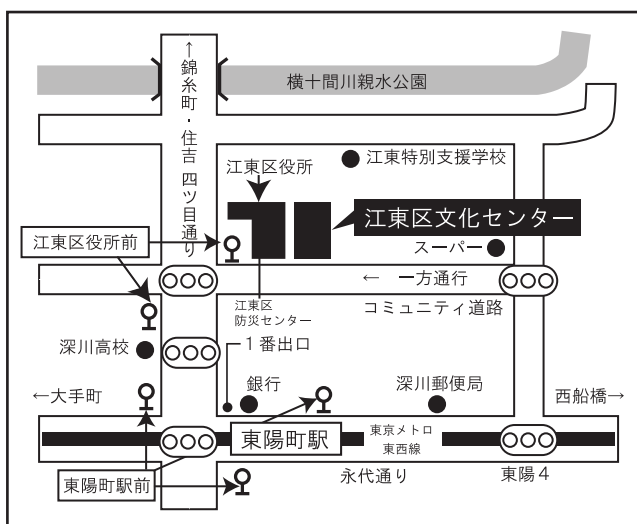

むずかしそう??
実はルールは
簡単！

対 象:5歳~中学生 定員20人

参加費:100円

会 場:江東区文化センター 会議室他

開催日時:6/4~7/2(日) 11:00~12:00 毎週日曜 全5回

申込方法:江東区文化センター 電話・窓口

5/15(月)9:00より受付開始(先着順)

お問合せは江東区文化センター(☎03-3644-8111)へ
〒135-0016 江東区東陽4-11-3(第2・4月曜休館、ただし祝日の場合は開館)