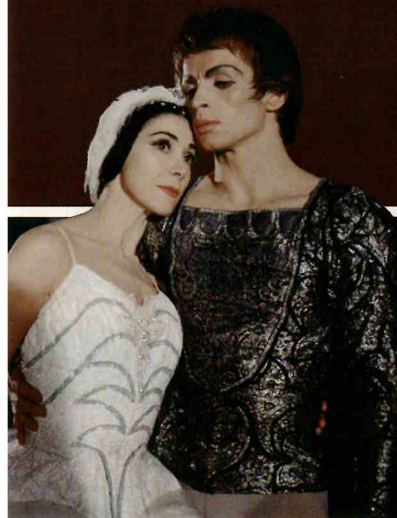

ティアラ こうとう アートシネマ上映会 2023

バレエ映画名作選

ティアラ こうとう 小ホール

《第1回》「眠れる森の美女」10/14(土) 11:00/14:00

振付:マリウス・プティパ 出演:アーラ・シゾーフ、ユーリー・ソロヴィヨフ、ほか
指揮:ボリス・ハイキン、ユーリー・ガマレイ 演奏:レニングラード国立アカデミー管弦楽団

《第2回》「白鳥の湖」11/18(土) 11:00/14:00

振付:ルドルフ・ヌレエフ 出演:マーゴ・フォンテン、ルドルフ・ヌレエフ、ほか
指揮:ジョン・ランチベリー 演奏:ウィーン交響楽団

《第3回》「ヌレエフ I AM A DANCER」12/9(土) 11:00/14:00

収録バレエ:「ラ・シルフィード」「椿姫(マルグリットとアルマン)」「眠れる森の美女」ほか
出演:ルドルフ・ヌレエフ、カルラ・フラッチ、マーゴ・フォンテン、ほか

【チケット】各作品別・日時指定 前売 一般2,500円 / 学生(小~大学生)1,000円 (当日 一般2,900円 / 学生1,300円)

主催:楽画会 共催:公益財団法人江東区文化コミュニティ財団 ティアラこうとう

<https://gakugakai.com>

スクリーンに甦る、伝説の名ダンサーたちの芸術遺産

眠れる森の美女

伝説的なプリマ、アーラ・シゾワのオーロラ姫がスクリーンに甦る！多彩なカメラワークでチャイコフスキーの傑作バレエを映画化した1964年制作の歴史的な名作。

出演：アーラ・シゾワ、ユーリー・ソロヴィヨフ
イリーナ・バジェノワ、ナターリヤ・ドゥジンスカヤ
キエロフバレエ

振付：マリウス・プティパ

音楽：ピョートル・チャイコフスキー

指揮：ボリス・ハイキン、ユーリー・ガマレイ

演奏：レニングラード国立アカデミー管弦楽団

1964/ソビエト/カラー/16:9/モノラル/87分/Lenfilm Studio

白鳥の湖

バレエ史上最高のペア、ルドルフ・ヌレエフとマーゴ・フォンテンの最盛期の踊りを映像化した、伝説的なバレエ映画。ヌレエフによる悲劇的な解釈が悲しみを増す名品。

出演：マーゴ・フォンテン、ルドルフ・ヌレエフ
ウィーン国立歌劇場バレエ団