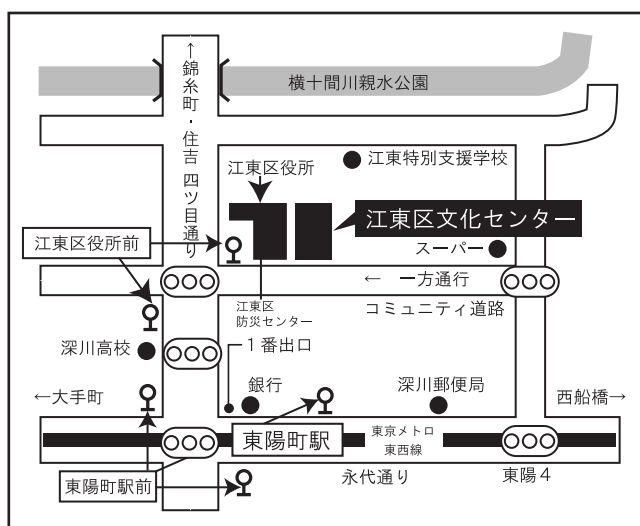

## クラス別人数内訳

★上級クラスA・B 各 16名 合計 32名

申込者のうち段級上位者

★一般クラス 112名（さらにクラス分け有）

応募者多数の場合は抽選

※応募時にクラスは選べません。

お問合せは江東区文化センター（☎ 03-3644-8111）へ

〒135-0016 江東区東陽4-11-3（第2・4月曜休館、ただし祝日の場合は開館）

## 交通案内