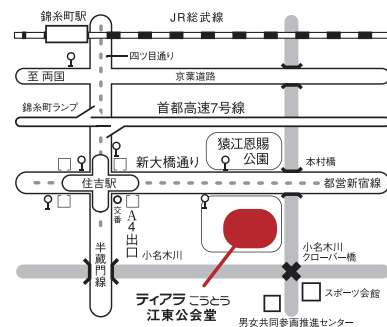

チケット販売所

ティアラこうとうチケットサービス

☎03-5624-3333 <https://www.kcf.or.jp/tiara/>
(10:00~21:00)

■ チケットぴあ(Pコード 525-250) <https://t.pia.jp>

《24時間受付(3/10(日)発売初日は10:00~)》

■ セブンイレブン直接購入

《24時間受付(3/10(日)発売初日は10:00~) Pコード525-250必要、チケットぴあ予約後の引き取りもできます。》

■ イープラス <https://eplus.jp>(PC・携帯共通)

《24時間受付(3/10(日)発売初日は10:00~)》

■ ファミリーマート直接購入《24時間受付(3/10(日)発売初日は10:00~)》

〒135-0002 東京都江東区住吉2-28-36
TEL 03-3635-5500 FAX 03-3635-5547

■ 東京メトロ半蔵門線・都営地下鉄新宿線
「住吉」駅 A4 出口右へ徒歩4分

■ 都バス(東22) 錦糸町~東陽町(東京駅丸の内北口)
「住吉駅前」下車徒歩5分

(錦11) 錦糸町~築地駅
「住吉駅前」下車徒歩5分

(錦28) 錦糸町~東大島駅
「江東公会堂前」下車徒歩1分

【お問い合わせ】

ティアラこうとうチケットサービス

☎03-5624-3333

(第1・第3月曜日休館)

主催:春々堂 共催:公益財団法人江東区文化コミュニティ財団/ティアラこうとう

※未就学のお子様のご入場はご遠慮願います。