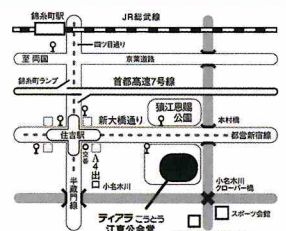

伊藤キム

<舞踊作家協会会員> 雑賀淑子 尾上墨雪 新井雅子 江原朋子 真島恵理 安達哲治 加藤みや子 加藤きよ子 二見一幸 ユキスガヌマ 森嘉子 執行伸宜 平多実千子 杉原ともじ 吾妻寛穂 藤蔭静枝 萩谷京子 花柳面 大谷けい子 三好直美 田中いづみ 一色真由美 鈴木恵子 山元美代子 アキオキムラ 玉田弘子 さとうみどり 藤原悦子 すゞきさよこ 伊藤友美 藤田恭子 月岡啓子(かしほ) 小林祥子 三浦太紀