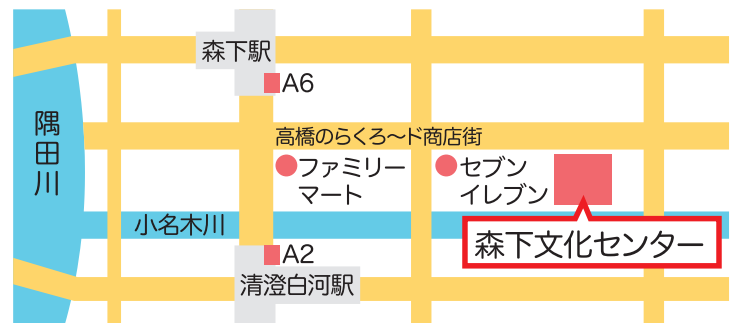

三代目 林家正楽追悼
切り絵コレクション展示

7月27日(土)

特別企画 落語会
あさり寄席
出演・春風亭柳枝
くわしくは裏面をのららくろ館まで

イラスト大喜利 7月21日(日)14:00～/15:00～(2回開催 各回45分)

司会：イケメンイラストレーター宮島幸次

お客様にいただいたお題のもとに、プロの絵描きが面白イラストで回答します。
(参加・観覧無料)

似顔絵コーナー 7月15日(月・祝)・21日(日)11:00～15:00
27日(土) 11:00～13:30

各回、2～3名の似顔絵師がお描きします。

(絵師のスタイルによって料金が異なります。500円～1,000円)

第十二回 寄席描き展

日本落画家協会 落語や寄席演芸を題材とした「落画(らくが)」を創造するクリエイター集団

会期：2024年7月14日(日)～28日(日) ※会期中休館日なし

会場：森下文化センター 1階 展示ロビー

9:00～21:00 (初日13:00～ 最終日17:00まで)
江東区森下3-12-17(電話03-5600-8666)

都営地下鉄新宿線・大江戸線

▶森下駅 A6出口 徒歩8分

東京メトロ半蔵門線

都営地下鉄大江戸線

▶清澄白河駅 A2出口 徒歩8分

私、柳枝が描いた落語家似顔絵の展示コーナーもありますよ～！
こちらも楽しみにご来場くださいね～！
(会期中常時展示)

イラスト いご昭二

第十二回 寄席描き展 特別企画
落語会 あさり寄席