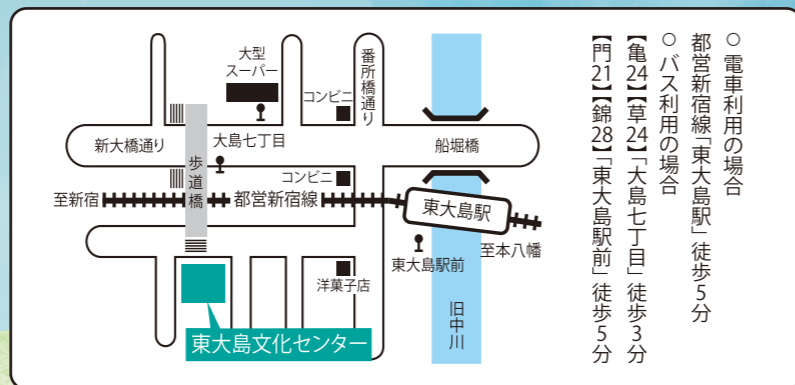

出演: たけちゃん

《ジャグリング・パワフルバランス芸》

バルーンやジャグリングはもちろん、
パワフルでスリリングなバランス芸が
見どころ。他では見ることができない
たけちゃんワールドをご堪能ください。

思い出写真を残そう フォトコーナー

カワシモちゃん

場 4階ロビー

時 10:00~15:00

￥ 無料

○電車利用の場合
都営新宿線「東大島駅」徒歩5分
○バス利用の場合
【亀24】草24「大島七丁目」徒歩3分
【門21】錦28「東大島駅前」徒歩5分

蝶の標本展示

オオムラサキをはじめとする都内近郊
などで採れた蝶の標本を展示します。

時 8/21(水)~9/16(月・祝) 9:00~21:00

※9/2(月)は休館日・最終日は15:00まで

場 1階展示ロビー ￥ 無料

協 大島二丁目町会

江東区東大島文化センター