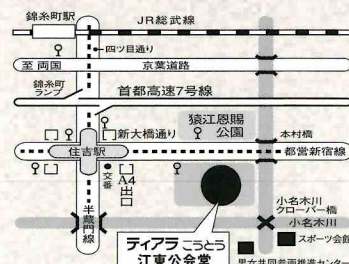

【アクセス】

- 電車 東京メトロ半蔵門線・都営地下鉄新宿線「住吉」下車A4出口徒歩4分
- バス 東22系統: 錦糸町駅～東陽町駅「住吉駅前」下車 徒歩5分
  錦11系統: 錦糸町駅～築地駅「住吉駅前」下車 徒歩5分
  錦28系統: 錦糸町駅～東大島駅「江東公会堂前」下車 徒歩1分

※駐車場は収容台数に限りがありますので、他の交通機関をご利用いただくようお願いいたします。