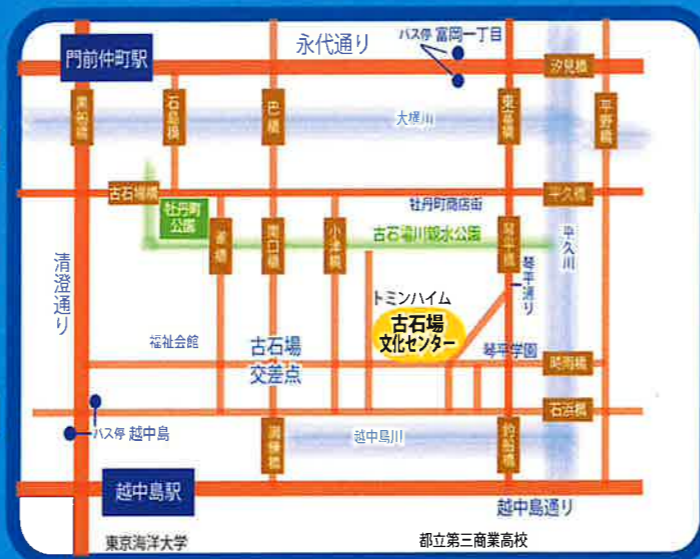

クイズラリー回答用紙

クイズにこたえて、ふるいしくんバッジをもらおう！
 答えを下に書いたら、1階のじむしょに持ってきてね。

1階
小津紹介展示
コーナー

1階
展示ロビー

1階
ぬりえ
コーナー

2階
音声ガイド
コーナー

※バッジがなくなったら終わりです！ check!

古石場文化センターと映画のかかわり

小津監督ゆかりの地として、古石場文化センターは映画に関連したイベントや講座を開催しています。1階の小津安二郎紹介展示コーナーでは写真やゆかりの品々を通じて小津監督の足跡を紹介しています。ぜひお立ち寄りください！

交通案内

- 東京メトロ東西線「門前仲町」駅下車 2番出口より徒歩10分
- 都営地下鉄大江戸線「門前仲町」駅下車 4番出口より徒歩15分
- JR京葉線「越中島」駅下車 3番出口より徒歩10分
- 東京メトロ東西線「木場」駅下車 4番出口より徒歩10分

14:00 ~ 15:25 **要申込**

ひつじのショーン ~バック・トゥ・ザ・ホーム~

「ひつじのショーン」初の長編映画。牧場でのんびりと暮らす、いたずら好きのショーンと仲間たち。牧場主を眠らせ、「バカンス」を楽しむが、牧場主を乗せたトレーラーが大暴走！牧場主を探しに大都会へ旅立つが、そこには数々の危険が待ち受けていた。

監督：マーク・バートン、リチャード・スターザック

【2015年 / 85分 / イギリス】

ふるいしくんのぬりえを自由にぬってみよう。

時間 10:00 ~ 16:00
対象 どなたでも
料金 無料

1階 展示ロビー 「チラシ・パンフレットで見る 海外のアニメ・特撮の世界」展

お父さん・お母さんにはなつかしい、今でもおもしろい作品の数々を楽しんでください。

期間 10/5(土) ~ 10/27(日)
対象 どなたでも
入場無料