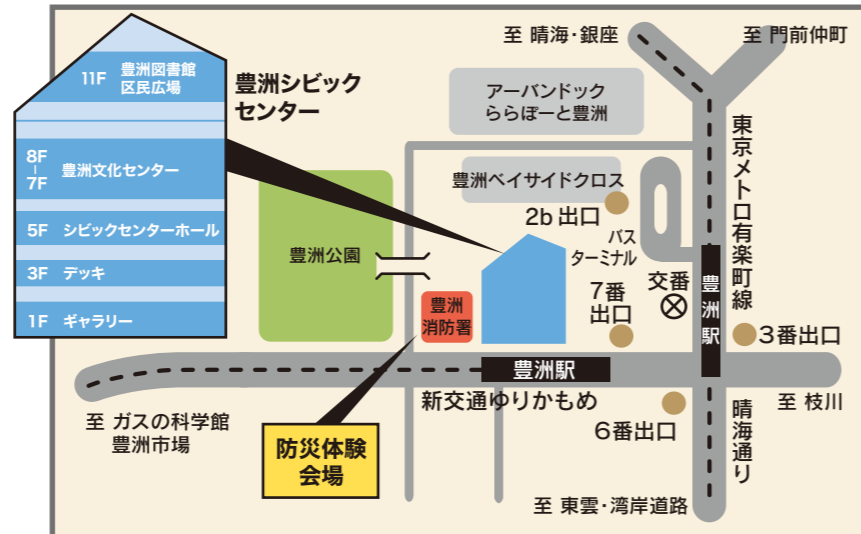

〒135-0061 東京都江東区豊洲2-2-18
第2・4月曜日休館(ただし祝日の場合は開館)

●電車の場合

東京メトロ有楽町線 「豊洲」駅 7番出口より徒歩1分
新交通ゆりかもめ 「豊洲」駅 改札フロア直結

●バスの場合

「豊洲駅前」下車 徒歩2分
業10系統 「新橋」⇄「とうきょうスカイツリー駅前」
海01系統 「門前仲町」⇄「東京レポート駅前」
門19系統 「門前仲町」⇄「深川車庫前」「東京ビッグサイト」
東15系統 「東京駅八重洲口」⇄「深川車庫前」
東16系統 「東京駅八重洲口」⇄「東京ビッグサイト」
錦13系統 「錦糸町駅前」⇄「晴海埠頭」
陽12-1系統 「東陽町駅前」⇄「昭和大学江東豊洲病院前」
陽12-2系統 「東陽町駅前」⇄「豊洲市場」
陽12-3系統 「東陽町駅前」⇄「東京レポート駅前」
急行06系統 「森下駅前」⇄「日本科学未来館」(土・休日のみ)

※駐車場・駐輪場の台数に制限がありますので、公共交通機関をご利用ください。

豊洲シビックセンターへ
ようこそ!
第31回豊洲フェスタ!

202410.26(土)
10:00~15:00
豊洲シビックセンター

入場無料

第31回

豊洲フェスタ

ワーク
ショップ

防災体験