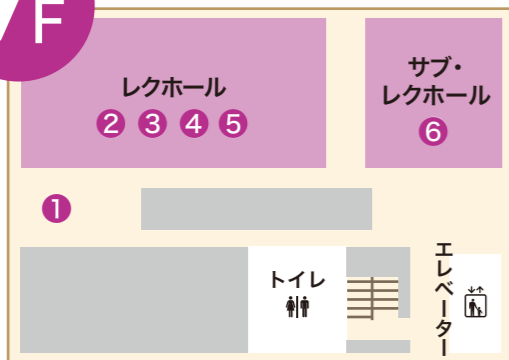

※駐車場・駐輪場の台数に制限がありますので、公共交通機関をご利用ください。

豊洲シビックセンターへ
ようこそ!
第31回豊洲フェスタ!

202410.26(土)
10:00~15:00
豊洲シビックセンター

入場無料

第31回

豊洲フェスタ

ワーク
ショップ

防災体験

屋外
イベント

深川消防署豊洲出張所

【随時】深川消防署豊洲出張所(シビックセンター隣)

10:00~12:00

深川消防署豊洲出張所において、消火訓練などを楽しみながら防災意識を高めよう。お土産もあるよ!
初期消火訓練、煙体験、車両展示など

わくわく クイズラリー

【小学生以下】

スタート:11F区民広場

10:00~15:00

ポイントをまわって
クイズに答えよう!
景品をプレゼントするよ!

先着150名
景品つき!

缶バッジ コーナー

模擬店

3Fデッキ

当日どなたでもご参加いただける
催しがたくさんあります

- 時間指定のないものは先着順で随時入替制です。
- 小学3年生以下は保護者同伴です。
- やむを得ない事情により、内容・会場が変更になる場合があります。

詳細はこちら

主催
公益財団法人
江東区文化コミュニティ財団
江東区豊洲文化センター

7F

1 会社公認サークルのけん玉研究会によるけん玉教室

株式会社NTTデータ公認サークルNTTデータけん玉研究会
7Fレクホールロビー
子どもから大人まで気軽に楽しめるけん玉教室です。
10:00 ~ 15:00

2 子どもあそびコーナー「ストローロケット作ろう」

江東区豊洲児童館
【おもむね3歳~】
【先着100名限定】7Fレクホール
スーパーボールとストローで作るよ!
どこまで高く飛ぶかな?
10:00 ~ 15:00