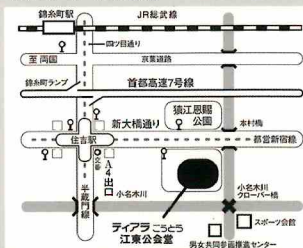

●電車利用の場合
都営新宿線・東京メトロ半蔵門線
「住吉駅」下車A4出口より徒歩4分
●バス利用の場合
【東22系統】
錦糸町駅~東陽町駅(東京駅北口)「住吉駅前」
【錦11系統】
錦糸町駅~築地駅「住吉駅前」
【錦28系統】
錦糸町駅~東大島駅「江東公会堂前」