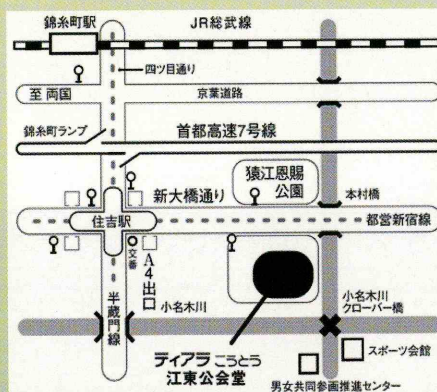

次回公演： 2025年5月1日（木）NO.240 芸術監督：江原朋子、大谷けい子

劇場アクセス

ティアラこうとう 小ホール

〒135-0002
東京都江東区住吉 2-28-36
Tel.03-3635-5500

電車利用の場合

都営地下鉄新宿線・東京メトロ半蔵門線
「住吉」駅 A4 出口より徒歩 4分

バス利用の場合

1. 東 22 系統 「錦糸町駅前」⇔「東陽町駅前」
「住吉駅前」下車徒歩 5分
2. 錦 11 系統 「錦糸町駅前」⇔「築地駅前」
「住吉駅前」下車徒歩 5分
3. 錦 28 系統 「錦糸町駅前」⇔「東大島駅前」
「江東公会堂前」下車徒歩 1分