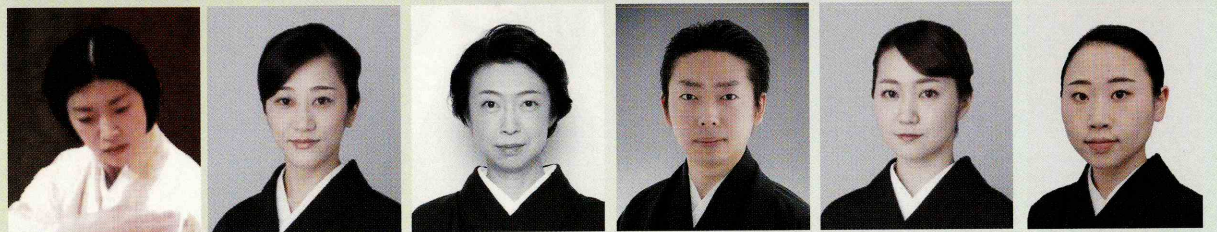

今様花伝

演目

「鷹姫」	花柳面萌			
「シルフィード」	若柳絵莉香	藤蔭静千華	藤蔭里燕	藤蔭慧
「ボレロ」	花柳寿々彦	藤蔭里燕		
「潮満ち来れば」	花柳智寿彦			
「ソノサキへ」	花柳笹公			
「笛ふき女」	花柳秀衛			
「散り候う」	西川祐子			
「流れのほとりに」	花柳面			

出演

藤蔭静枝 花柳面 花柳智寿彦 花柳笹公 花柳秀衛 西川祐子

花柳面萌 藤蔭静千華 若柳絵莉香 花柳寿々彦 藤蔭里燕 藤蔭慧