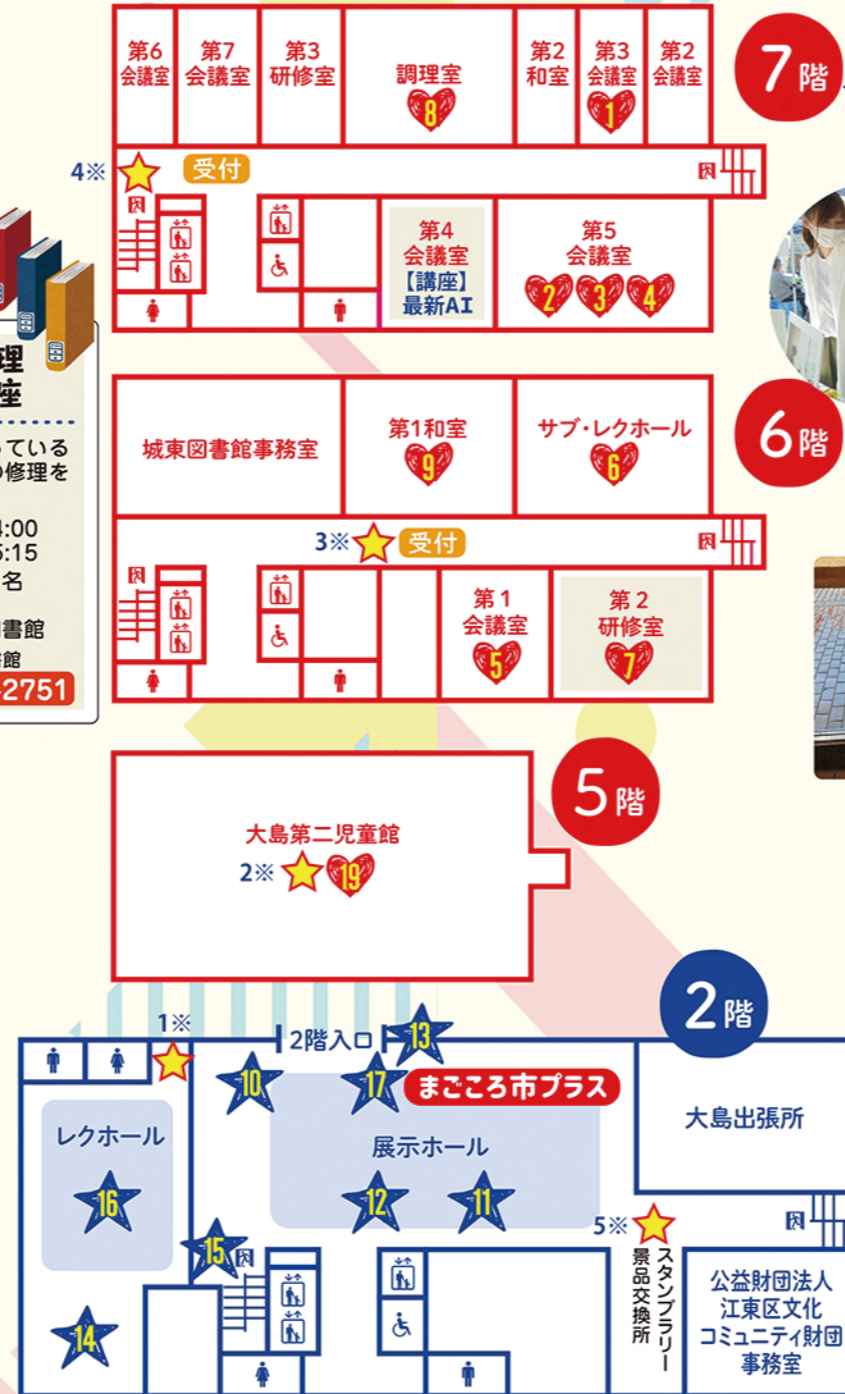

要申込

7/10(金)9:00~受付開始
たのしいワークショップ

対象 小・中学生 ※一部を除く

お申込み
お問合せ 総合区民センターへ電話・窓口で(先着順)
TEL 03-3637-2261

※当日の持ち物などは申込み時にご案内します。

キッズタウンで あそぼう!

小学3年生以下の方は
保護者同伴

申込
不要

当日参加できるイベント

対象 どなたでも

FLOOR MAP

★5カ所...スタンプラリー

1 アロマバスボムをつくらう

身近にあるものでバスボムを作ります。

①10:00~11:00
②11:15~12:15
定員:各回6名
費用:無料
講師:村上裕之(ひかり薬局)

2 靴モチーフのミニジュートバッグ

7 こども将棋教室

初心者から有段者まで、楽しく将棋を指導します。

①10:00~11:30
②12:30~14:00
定員:各回15名
費用:無料
講師:小倉久史八段(西大島将棋会)

8 「発酵和菓子 ぐず餅の秘密」
~亀戸の名店 船橋屋から学ぼう!~

「発酵の力」で作られる珍しい和菓子、「ぐず餅」。その秘密を学びます。

10:00~12:00
小学生と保護者のペア
定員:12組24名
費用:無料
講師:渡邊菜摘(元ぐず餅 船橋屋)

13 ガラスに絵を描こう!

専用クレヨンでガラスに絵を描こう。

10:00~15:00
費用:無料
2階 展示ホール

14 絵が動く! アートでデジタル体験

ぬり絵をした海の生きものが、スクリーンで動き出す!

①10:00~12:00 ②13:00~15:00
費用:無料
2階 レクホール

毎日開催!
7/22(水)~25(土)
10:30~11:30
イベント
5階 大島第二児童館

15 かき氷