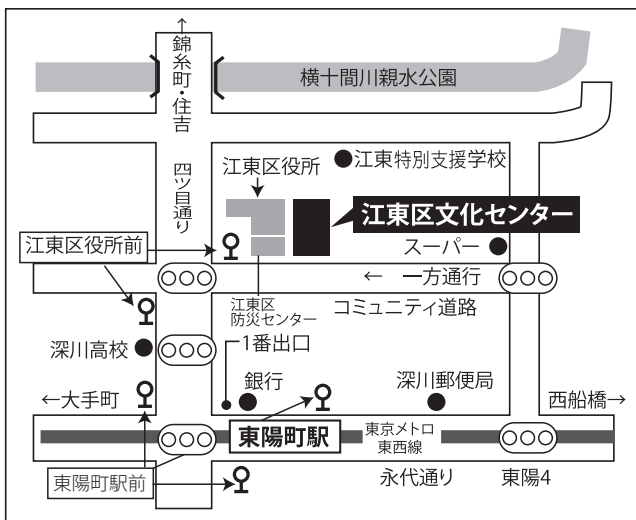

♪86歳のピアニスト 松代輝雄♪

松代輝雄さんは、昭和34年から36年間、江東区立の小中学校で教員として勤務されてきました。定年後、独学でピアノを学び、現在ピアニストとして活躍されています。幕張テクノガーデンでの演奏会は、多くの方々に感動と共感を与えております。

マイ・ステージKOTOには記念すべき第一回目に出演していただきました。以来、毎年素晴らしいピアノ演奏と、軽妙な語り口で皆さんにお楽しみいただいています。

今回は、マイ・ステージKOTO新年度第一回目となるステージです。皆さん、お昼のひとときをピアノの音色でお楽しみください。

江東区文化センター交通案内

江東区文化センター

(第2・4月曜休館日 ただし、祝日の場合は開館)

〒135-0016 江東区東陽4-11-3

☎ 03-3644-8111 FAX 03-3646-8369

電車

東京メトロ東西線「東陽町」駅1番出口より徒歩5分