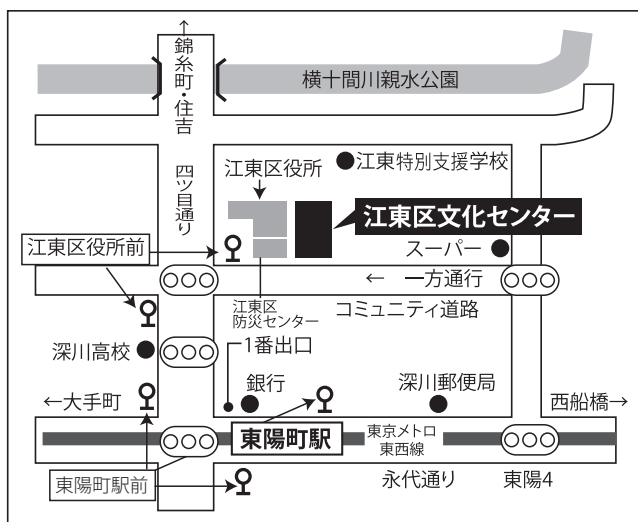

♪ていあらアンサンブル江東♪

ていあらアンサンブル江東は、江東区内の特別養護老人ホームで行う年2回の演奏のほか、区民まつりのような江東区のイベント行事での演奏活動を中心に活動しています。

聴いてくださる皆さんの気持ちを音楽で豊かに、をモットーに練習を重ねています。

KOTO 街かどアーティストにも登録していますので、ぜひお声かけください。

今回は、皆さんがよく知っている曲の数々を演奏いたします。

お昼休みのひと時、どうぞゆったりと音楽でお楽しみください。

江東区文化センター交通案内

江東区文化センター

(第2・4月曜休館日 ただし、祝日の場合は開館)

〒135-0016 江東区東陽4-11-3

☎ 03-3644-8111 FAX 03-3646-8369

電車

東京メトロ東西線「東陽町」駅1番出口より徒歩5分

都バス