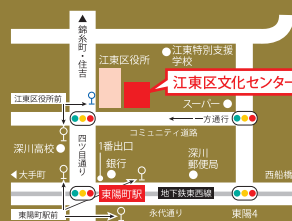

◎電車利用の場合…
東京メトロ東西線「東陽町」駅1番出口より徒歩5分
◎バス利用の場合…
「東陽町駅前」下車徒歩5分

系統	行き先(経由)
都07	錦糸町駅前←(亀戸駅前通り・境川)→門前仲町
都21	東陽町駅前←(大島駅前)→亀戸駅前
系統	行き先(経由)
東22	錦糸町駅前←(東陽町駅前・日本橋)→東京駅丸の内北口
門21	東大島駅前←(東陽町駅前・木場駅前)→門前仲町

チケットの
ご予約は

江東区文化センター 03-3644-8111
<https://www.kcf.or.jp>

このほか江東区文化コミュニティ財団チケット取扱施設でも取り扱っております。