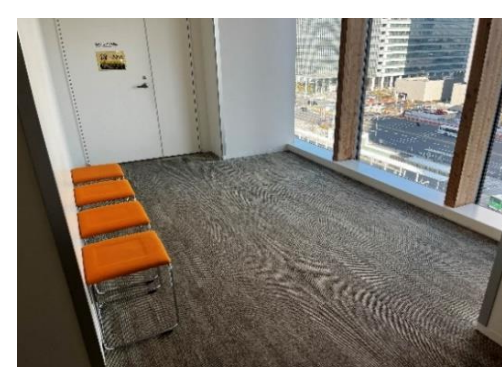

ご意見を受け、このように改善しました。
引き続きのご利用、お待ちしております。

表示類の追加

施設内の案内表示を作成しました。

駐車場から建物入口への案内表示増設
(どちらも江東区文化センター)

日常的に使いやすく

ご意見、ご要望をいただいた器材の
購入、増設などを行いました。

音楽練習室椅子台車増設 / 音楽練習室前にスツール設置
(どちらも豊洲文化センター)

快適な環境づくり

快適な利用環境のために、和室の畳
を張り替えました。

第2和室の畳の張り替え
(総合区民センター)

茶室の畳の張り替え
(森下文化センター)

- ・江東区文化センター
- ・砂町文化センター
- ・森下文化センター
- ・総合区民センター
- ・古石場文化センター
- ・ティアラこうとう
- ・豊洲文化センター
- ・深川江戸資料館
- ・亀戸文化センター
- ・芭蕉記念館
- ・東大島文化センター
- ・中川船番所資料館