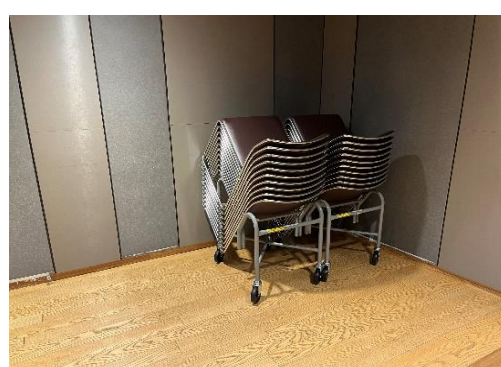

ご意見を受け、このように改善しました。
引き続きのご利用、お待ちしております。

表示類の追加

施設内の案内表示を作成しました。

駐車場から建物入口への案内表示増設
(どちらも江東区文化センター)

日常的に使いやすく

ご意見、ご要望をいただいた器材の
購入、増設などを行いました。

音楽練習室椅子台車増設 / 音楽練習室前にスツール設置
(どちらも豊洲文化センター)

快適な環境づくり

快適な利用環境のために、和室の畳
を張り替えました。

第2和室の畳の張り替え
(総合区民センター)

茶室の畳の張り替え
(森下文化センター)

- ・江東区文化センター
- ・砂町文化センター
- ・森下文化センター
- ・総合区民センター
- ・古石場文化センター
- ・ティアラこうとう
- ・豊洲文化センター
- ・深川江戸資料館
- ・亀戸文化センター
- ・芭蕉記念館
- ・東大島文化センター
- ・中川船番所資料館