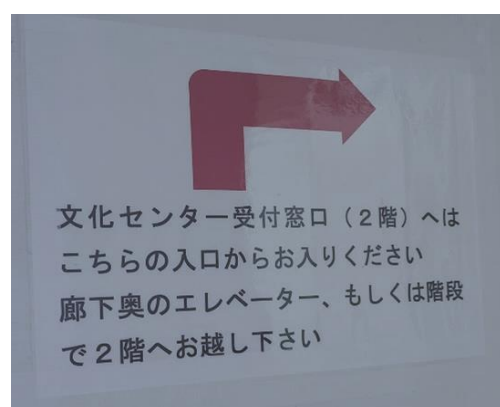

ご意見を受け、このように改善しました。
引き続きのご利用、お待ちしております。

表示類の追加

施設内の案内表示を作成しました。

駐車場から建物入口への案内表示増設
(どちらも江東区文化センター)

日常的に使いやすく

ご意見、ご要望をいただいた器材の
購入、増設などを行いました。

音楽練習室椅子台車増設 / 音楽練習室前にスツール設置
(どちらも豊洲文化センター)

快適な環境づくり

快適な利用環境のために、和室の畳
を張り替えました。

第2和室の畳の張り替え
(総合区民センター)

茶室の畳の張り替え
(森下文化センター)

- ・江東区文化センター
- ・砂町文化センター
- ・森下文化センター
- ・総合区民センター
- ・古石場文化センター
- ・ティアラこうとう
- ・豊洲文化センター
- ・深川江戸資料館
- ・亀戸文化センター
- ・芭蕉記念館
- ・東大島文化センター
- ・中川船番所資料館